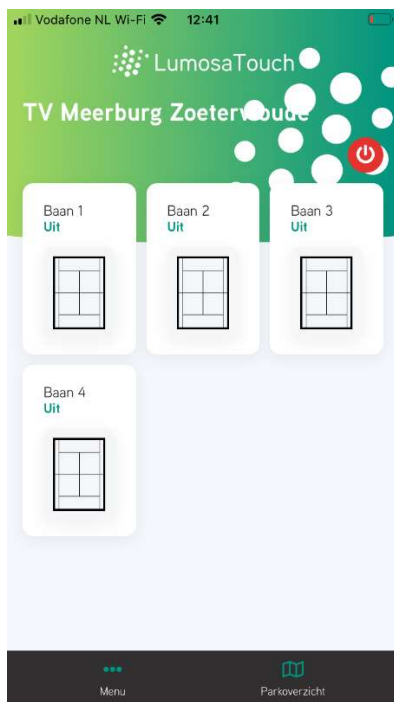

Handleiding LED verlichting TV Meerburg

1. Account

Wilt u de verlichtingsapp gebruiken op uw device, stuur dan een bericht naar ledmaster@tvmeerburg.nl. De Ledmaster zal u dan autoriseren voor gebruik van de app, en u ontvangt een bevestigings e-mail met het wachtwoord. Je email adres wordt je account. Check ook je spambox in het geval je de bevestigings e-mail niet ontvangen hebt.

2. Download de LumosaTouch App uit de Appstore (iOS) of Playstore (Android).

3. Log in

Vul je emailadres en wachtwoord in en druk op “Inloggen”

4. Parkoverzicht scherm

Selecteer een Baan waarop je wilt spelen, bijvoorbeeld Baan 1.

5. Verlichtingsterkte

Kies Verlichting sterkte. Training is het verlichtingsniveau waar je recreatief op tennist. Loop is bedoeld als sfeer verlichting, en om veilig van of naar de baan te lopen. Kies bijv. Training.