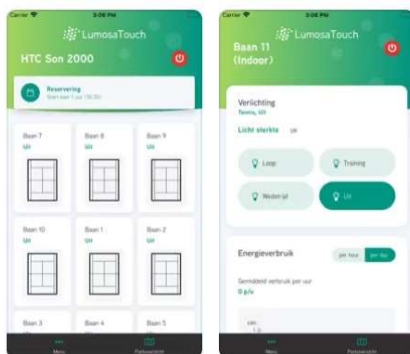

Handleiding LED verlichting TV Meerburg

1. Account

Wilt u de verlichtingsapp gebruiken op uw device, stuur dan een bericht naar ledmaster@tvmeerburg.nl. De Ledmaster zal u dan autoriseren voor gebruik van de app, en u ontvangt een bevestigings e-mail met het wachtwoord. Je email adres wordt je account. Check ook je spambox in het geval je de bevestigings e-mail niet ontvangen hebt.

2. Download de LumosaTouch App uit de Appstore (iOS) of Playstore (Android).

3. Log in

Vul je emailadres en wachtwoord in en druk op “Inloggen”

4. Parkoverzicht scherm

Selecteer een Baan waarop je wilt spelen, bijvoorbeeld Baan 1.