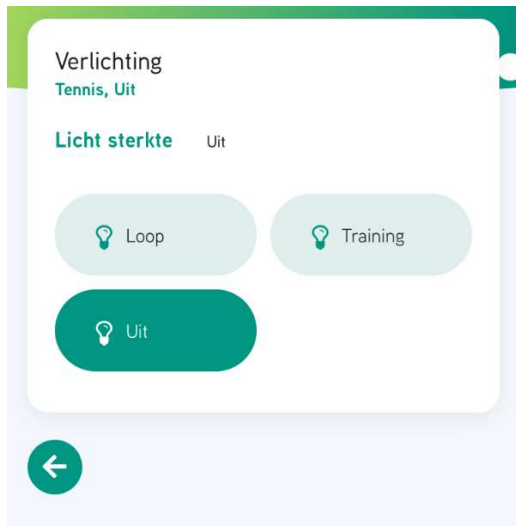

Handleiding LED verlichting TV Meerburg

1. Account

Wilt u de verlichtingsapp gebruiken op uw device, stuur dan een bericht naar ledmaster@tvmeerburg.nl. De Ledmaster zal u dan autoriseren voor gebruik van de app, en u ontvangt een bevestigings e-mail met het wachtwoord. Je email adres wordt je account. Check ook je spambox in het geval je de bevestigings e-mail niet ontvangen hebt.

2. Download de LumosaTouch App uit de Appstore (iOS) of Playstore (Android).

3. Log in

Vul je emailadres en wachtwoord in en druk op “Inloggen”

4. Parkoverzicht scherm

Selecteer een Baan waarop je wilt spelen, bijvoorbeeld Baan 1.

5. Verlichtingsterkte

Kies Verlichting sterkte. Training is het verlichtingsniveau waar je recreatief op tennist. Loop is bedoeld als sfeer verlichting, en om veilig van of naar de baan te lopen. Kies bijv. Training.