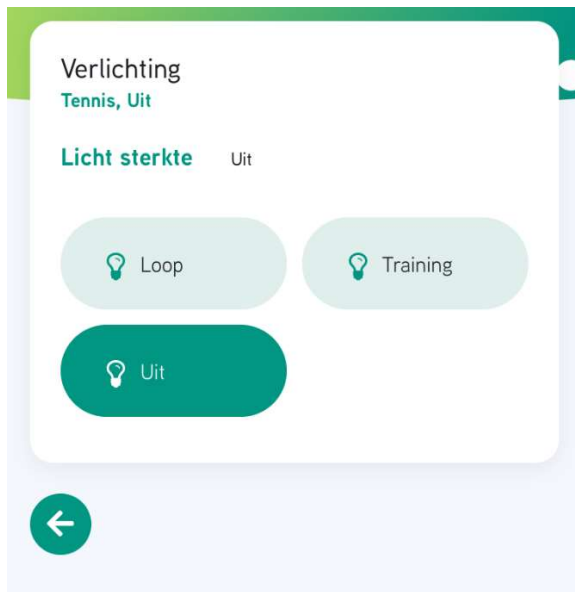

2. Download de LumosaTouch App uit de Appstore (iOS) of Playstore (Android).

3. Log in

Vul je emailadres en wachtwoord in en druk op “Inloggen”

4. Parkoverzicht scherm

Selecteer een Baan waarop je wilt spelen, bijvoorbeeld Baan 1.

6. Verlichtingsterkte : Training

Op het moment dat je Training gekozen hebt, wordt Baan 1

- verlicht door de Led Lampen langs Baan 1.
- Verlicht door de Led Lampen langs Baan 2 (stand-by)

7. Het gehele blok op training

Als nu ook Baan 2 bespeelt wordt en op training gezet wordt, dan verandert de verlichting in

Nu branden alle lampen langs Baan 1 en Baan 2 op Training niveau.

8. Als Baan 2 niet meer bespeelt wordt
Zet dan Baan 2 weer uit

En de verlichting keer terug naar

9. Het gehele park uitzetten

Dat kan door op de "Uit knop" te drukken, dan krijgt u dit scherm:

10. Regelelementen

Voor een goede bediening van de verlichting, zijn de volgende spelregels van belang: