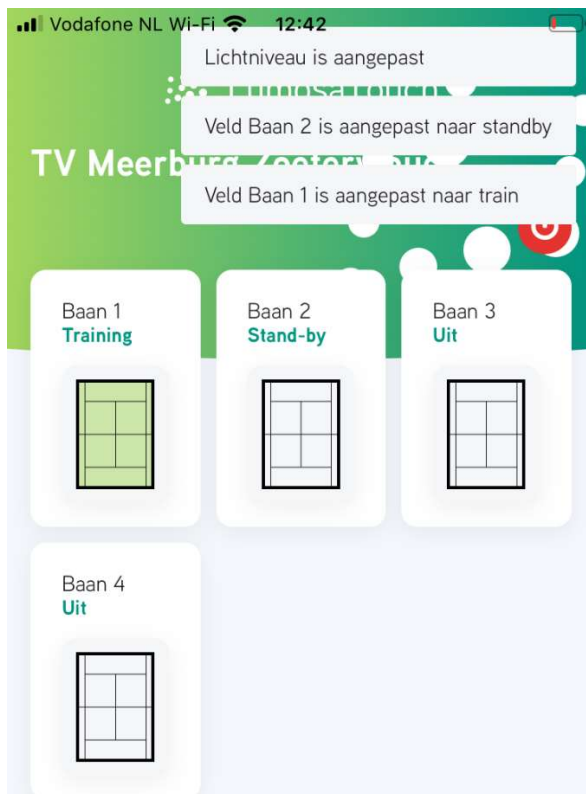

6. Verlichtingsterkte : Training

Op het moment dat je Training gekozen hebt, wordt Baan 1

- verlicht door de Led Lampen langs Baan 1.
- Verlicht door de Led Lampen langs Baan 2 (stand-by)