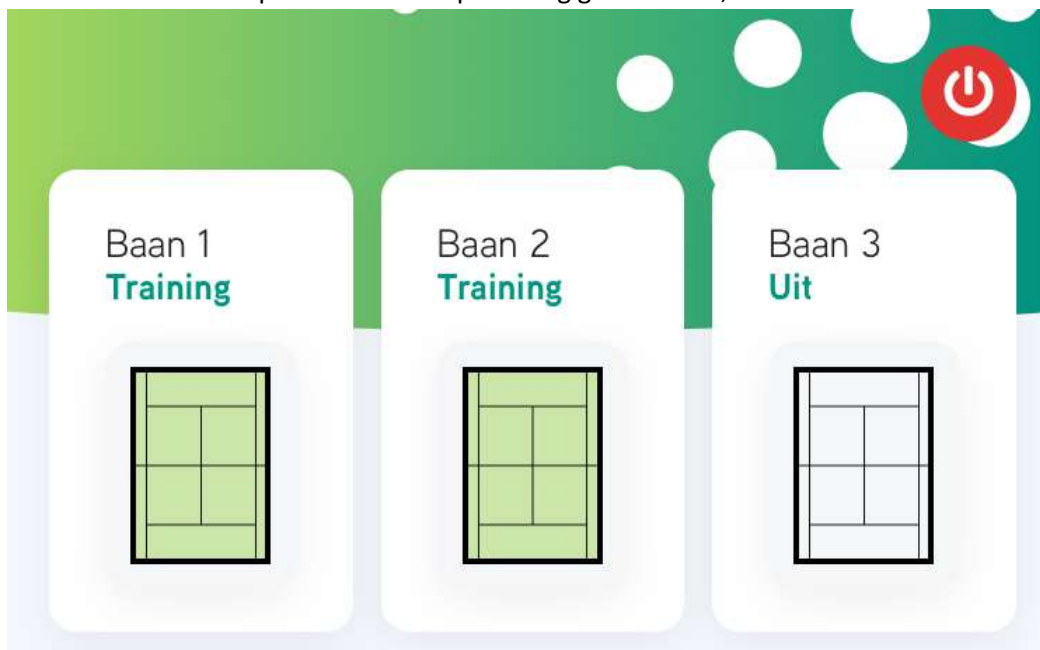

6. Verlichtingsterkte : Training

Op het moment dat je Training gekozen hebt, wordt Baan 1

- verlicht door de Led Lampen langs Baan 1.
- Verlicht door de Led Lampen langs Baan 2 (stand-by)

7. Het gehele blok op training

Als nu ook Baan 2 bespeelt wordt en op training gezet wordt, dan verandert de verlichting in

Nu branden alle lampen langs Baan 1 en Baan 2 op Training niveau.

8. Als Baan 2 niet meer bespeelt wordt
Zet dan Baan 2 weer uit

En de verlichting keer terug naar

9. Het gehele park uitzetten

Dat kan door op de "Uit knop" te drukken, dan krijgt u dit scherm:

10. Regelelementen

Voor een goede bediening van de verlichting, zijn de volgende spelregels van belang: