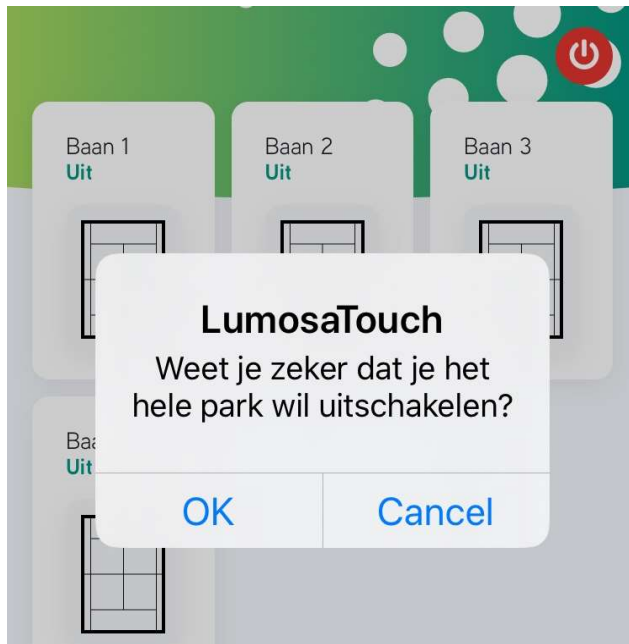

2. Download de LumosaTouch App uit de Appstore (iOS) of Playstore (Android).

3. Log in

Vul je emailadres en wachtwoord in en druk op “Inloggen”

4. Parkoverzicht scherm

Selecteer een Baan waarop je wilt spelen, bijvoorbeeld Baan 1.

6. Verlichtingsterkte : Training

Op het moment dat je Training gekozen hebt, wordt Baan 1

- verlicht door de Led Lampen langs Baan 1.
- Verlicht door de Led Lampen langs Baan 2 (stand-by)

7. Het gehele blok op training

Als nu ook Baan 2 bespeelt wordt en op training gezet wordt, dan verandert de verlichting in

Nu branden alle lampen langs Baan 1 en Baan 2 op Training niveau.

8. Als Baan 2 niet meer bespeelt wordt
Zet dan Baan 2 weer uit

En de verlichting keer terug naar

9. Het gehele park uitzetten

Dat kan door op de "Uit knop" te drukken, dan krijgt u dit scherm:

10. Regelelementen

Voor een goede bediening van de verlichting, zijn de volgende spelregels van belang: